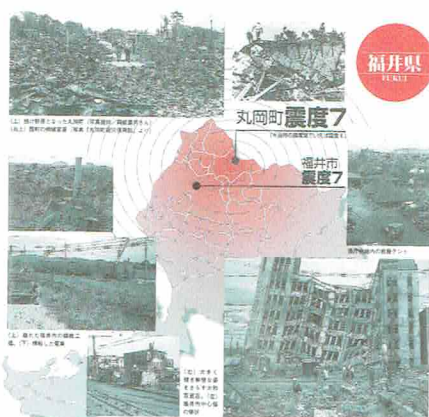

特集展示

福井震災と学校

期間 平成29年6月23日(金)～7月17日(月)
会場 教育博物館 展示室Aおよび特設コーナー

昭和23年6月28日午後5時14分、学校では!?

今から69年前の昭和23(1948)年6月28日午後5時14分(サマータイム)頃、坂井市丸岡町付近を震源に福井地震が発生しました。戦後ようやく復興の兆しが見え始めた中、福井を襲った福井地震は、東日本大震災、阪神大震災に次いで、戦後3番目となる大きな被害を出しています。震災記念日に合わせて、震源地に近い坂井市・あわら市と福井市の学校での状況を、貴重な資料を展示し当時の様子を振り返り、あの日の記憶を次へ繋いでいくことを願って特集展示「福井震災と学校」を開催します。

ま
な
び
や

【出典】お天守がとんだ…丸岡町福井大震災追想誌

丸岡の町や村を壊滅させた福井地震

福井県全域を襲った大地震の被害

▼特集展示では、各学校で保管されている貴重な資料をお借りし展示、当時の状況、その後の様子を振り返ります。

概況

死者不明者千八百超
大被害続いた地震
大被害続いた地震。死者不明者千八百超。大被害続いた地震。死者不明者千八百超。大被害続いた地震。死者不明者千八百超。

開館日カレンダー