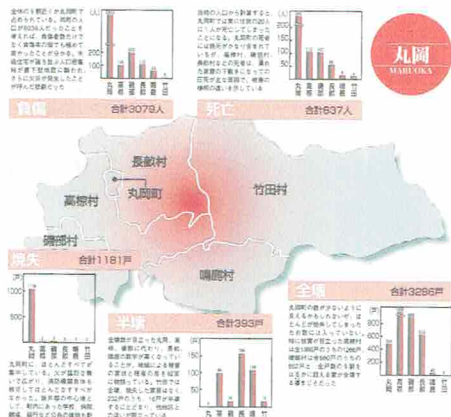

特集展示

福井震災と学校

期間 平成29年6月23日(金)～7月17日(月)
会場 教育博物館 展示室Aおよび特設コーナー

昭和23年6月28日午後5時14分、学校では!?

今から69年前の昭和23(1948)年6月28日午後5時14分(サマータイム)頃、坂井市丸岡町付近を震源に福井地震が発生しました。戦後ようやく復興の兆しが見え始めた中、福井を襲った福井地震は、東日本大震災、阪神大震災に次いで、戦後3番目となる大きな被害を出しています。震災記念日に合わせて、震源地に近い坂井市・あわら市と福井市の学校での状況を、貴重な資料を展示し当時の様子を振り返り、あの日の記憶を次へ繋いでいくことを願って特集展示「福井震災と学校」を開催します。

ま
な
び
や

【出典】お天守がとんだ…丸岡町福井大震災追想誌

丸岡の町や村を壊滅させた福井地震

福井県全域を襲った大地震の被害

▼特集展示では、各学校で保管されている貴重な資料をお借りし展示、当時の状況、その後の様子を振り返ります。

概況

死者不明者千八百超
大被害続いた地震
大被害続いた地震。死者不明者千八百超。大被害続いた地震。死者不明者千八百超。大被害続いた地震。死者不明者千八百超。

開館日カレンダー

夏休み期間中は月曜日も開館します(午前9時～午後5時:最終入館午後4時30分)

	日	月	火	水	木	金	土
	1
7月	2	3	4	5	6	7	8
	9	10	11	12	13	14	15
	16	17	18	19	20	21	22
	23	24	25	26	27	28	29
	30	31	8/1	2	3	4	5

	日	月	火	水	木	金	土
	7/30	31	1	2	3	4	5
8月	6	7	8	9	10	11	12
	13	14	15	16	17	18	19
	20	21	22	23	24	25	26
	27	28	29	30	31	9/1	2
	9/3	4	5	6	7	8	9